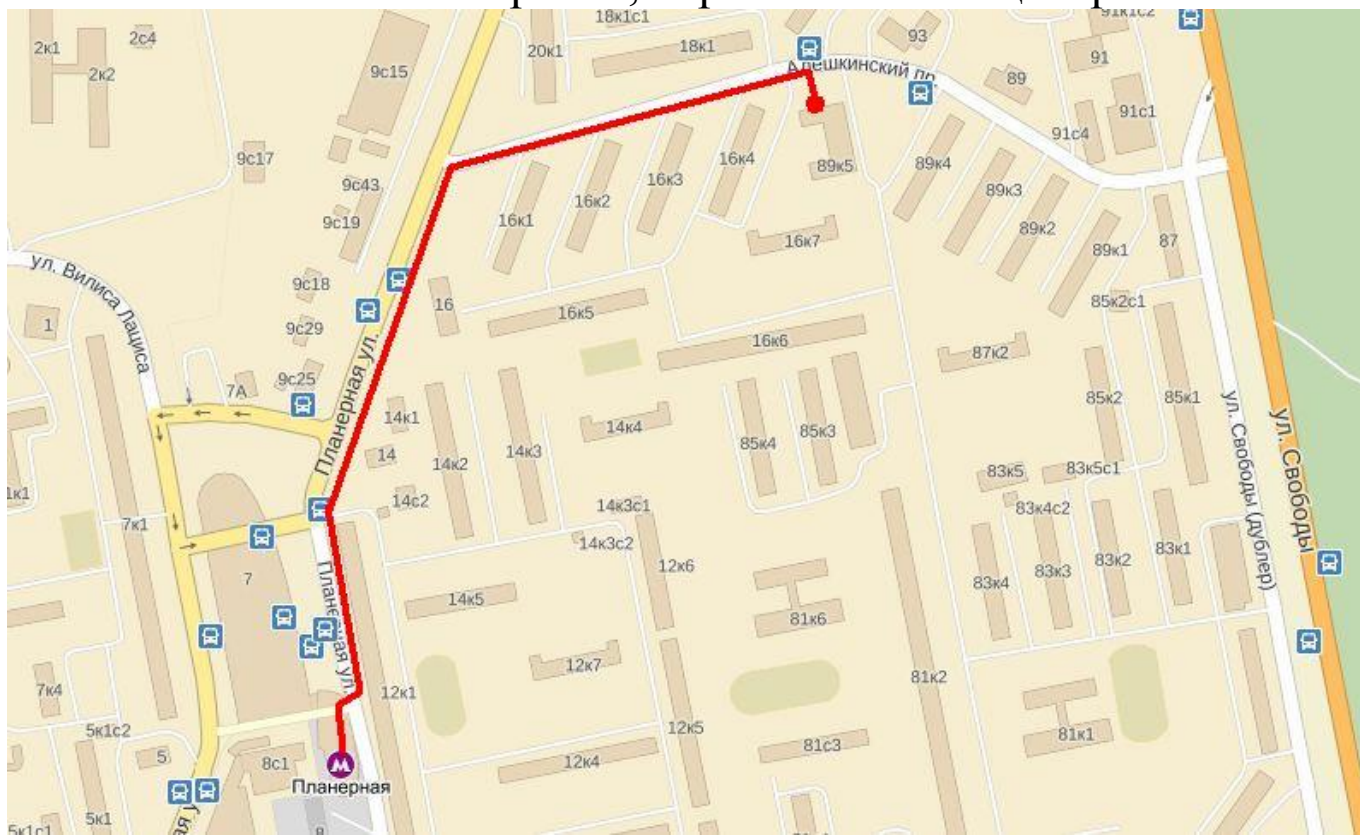

2-й этаж ул. Свободы, д. 89, к. 5. тел.: 8-495-495-70-37  
ст. м. «Планерная», первый вагон из центра

Волоколамское ш., д. 102, к. 1. 1-й этаж. тел.: 8-495-491-02-45  
ст. м. «Тушинская», последний вагон из центра